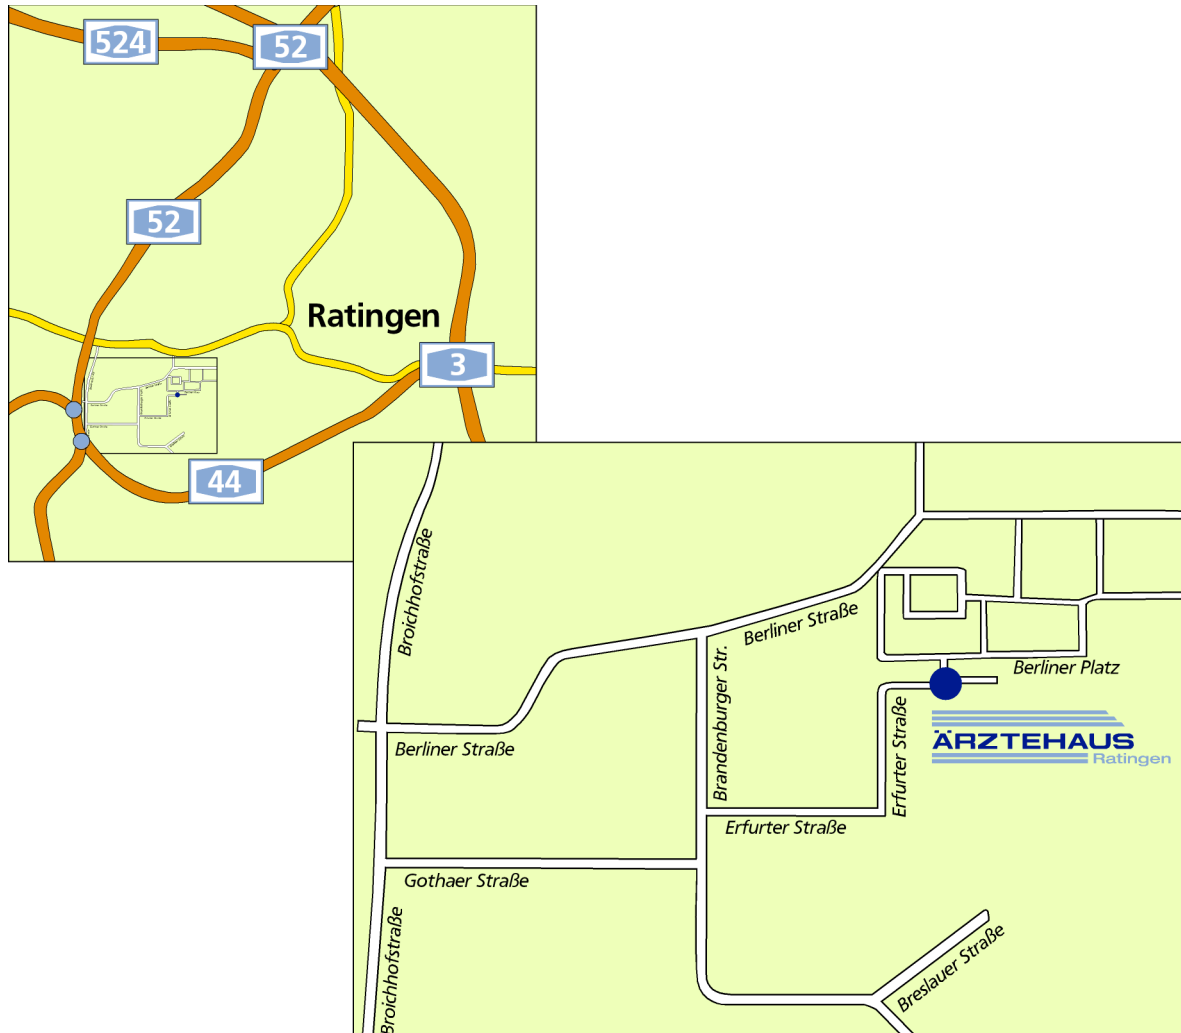

Hier finden Sie uns:

Berliner Platz / Erfurter Str. 39
40880 Ratingen
www.aerztehaus-ratingen.de

Anreise per Bus:

- S-Bahn 6 von Düsseldorf nach Ratingen Mitte, weiter mit Buslinie 759 / 760 bis Dieselstraße
- Straßenbahn 712 von Düsseldorf bis Ratingen-Europaring, weiter mit Buslinie 759 / 760
- Buslinie 754 von Düsseldorf HBF bis Dieselstraße
- Buslinie 752 Mühleheim über Ratingen Dieselstraße bis Düsseldorf
- Buslinie 758 / 756 Düsseldorf Theodor-Heuss-Brücke bis Dieselstraße
- 775 Düsseldorf Rath bis Ratingen Mitte